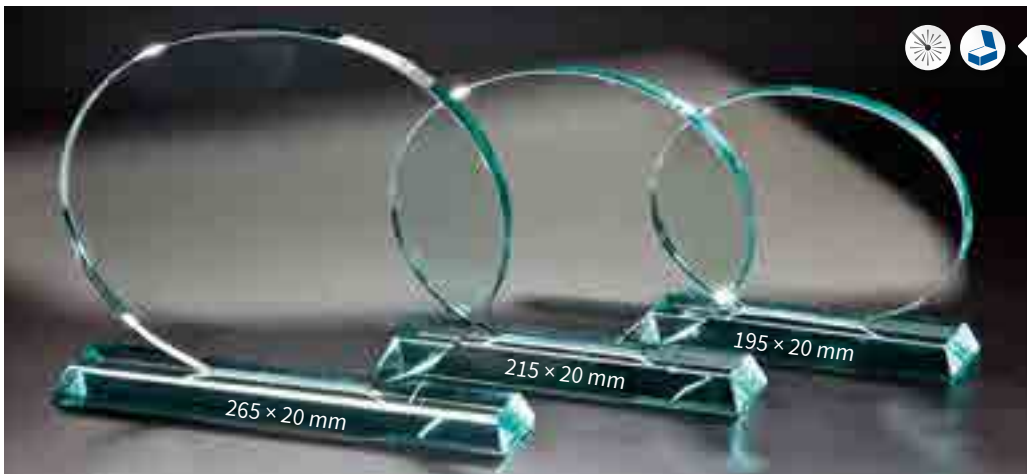

JADE-GLASTROPHÄEN 15 mm stark