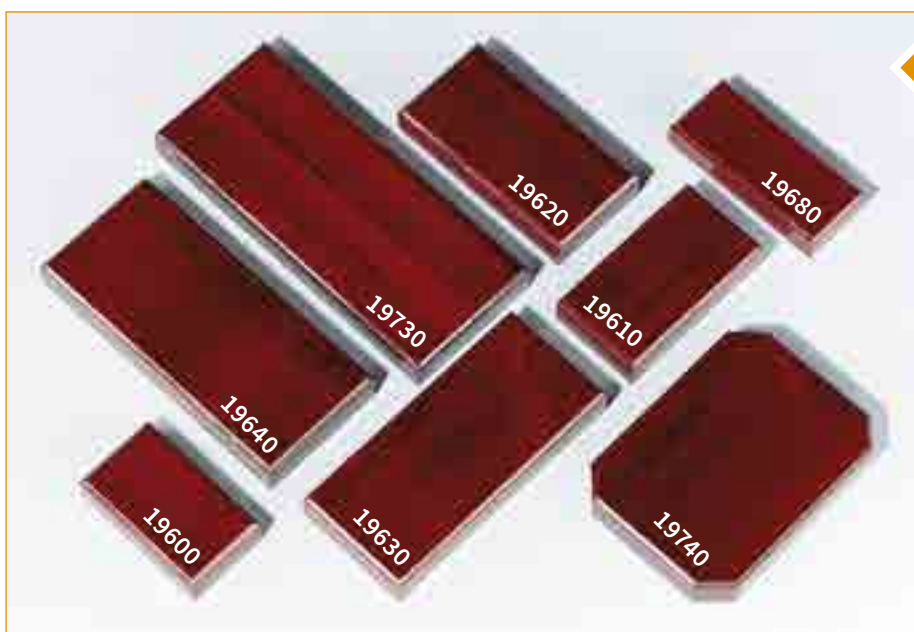

Sockel im Mahagoni-Look

Sockel Art.Nr.	Größe in cm	€
19600	12×7×3	7,90
19680	15×6,3×2,5	7,90
19610	14,5×8×3	9,90
19620	17,5×9×3	11,90
19630	22×10×3	13,90
19640	25×11×3	17,90
19740	19,5×14,5×3	18,90
19730	29×12×3	19,90