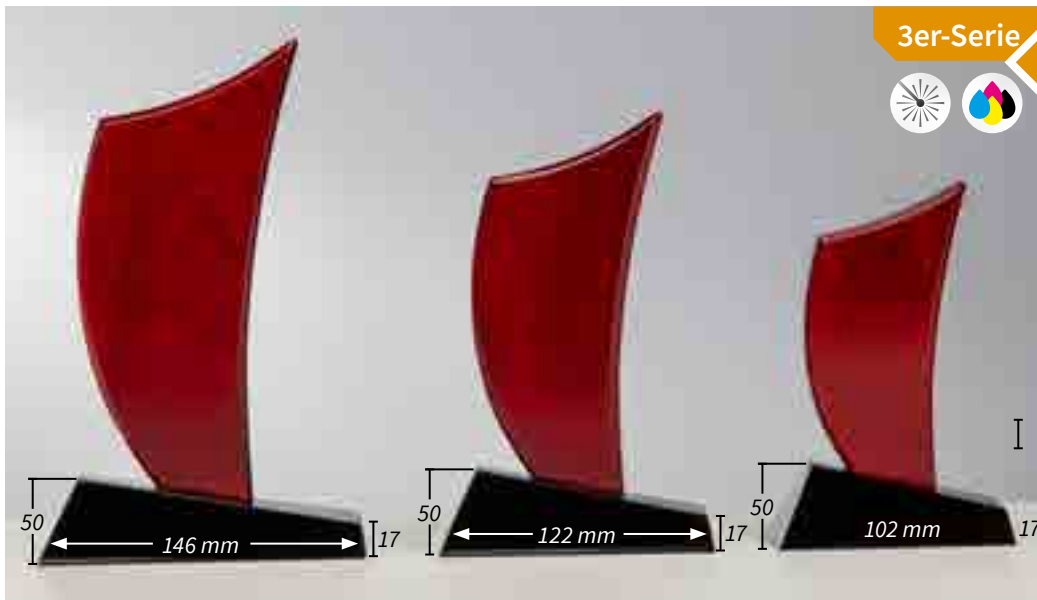

Mahagoni-Look Segel-Trophäen

37662 • 20,90 €
240 × 130 mm

37661 • 16,90 €
200 × 110 mm

37660 • 12,90 €
160 × 95 mm

Die Oberteile sind mit Schraubgewinden an den Sockeln fixiert.