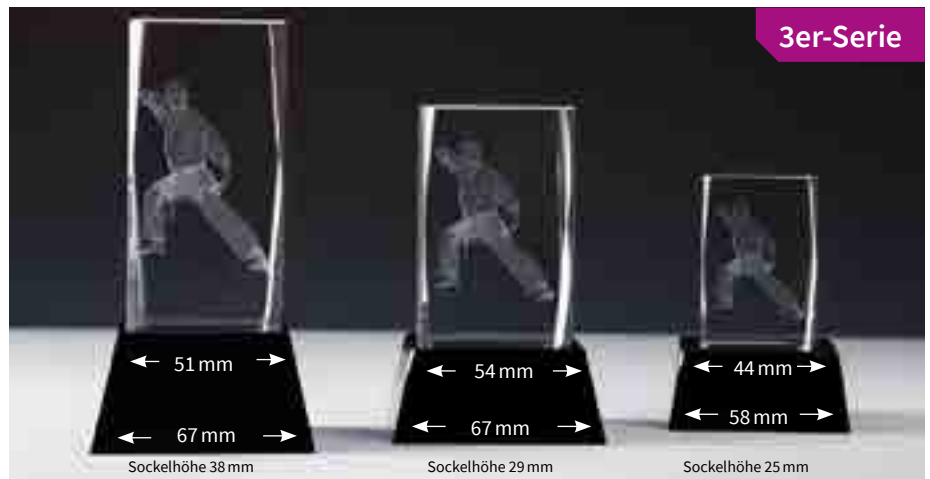

KAMPFSPORT JUDO & KARATE

3D-Glasblock Karate inklusive blauer Geschenkbox

Mit Sockel

67602	67603	67604
H. 140 mm	H. 110 mm	H. 85 mm
27,90 €	22,50 €	18,40 €

Ohne Sockel (nicht abgebildet)

67605	67606	67607
10×5×5 cm	8×5×5 cm	6×4×4 cm
16,60 €	12,40 €	10,30 €

3er-Serie

Resinfiguren

39124 • 19,50 €

H. 200 mm
Gravurschild (silber):
Art.Nr. 62709

39125 • 15,50 €

H. 180 mm
Gravurschild (silber):
Art.Nr. 62572

39126 • 12,50 €

H. 160 mm
Gravurschild (silber):
Art.Nr. 62572