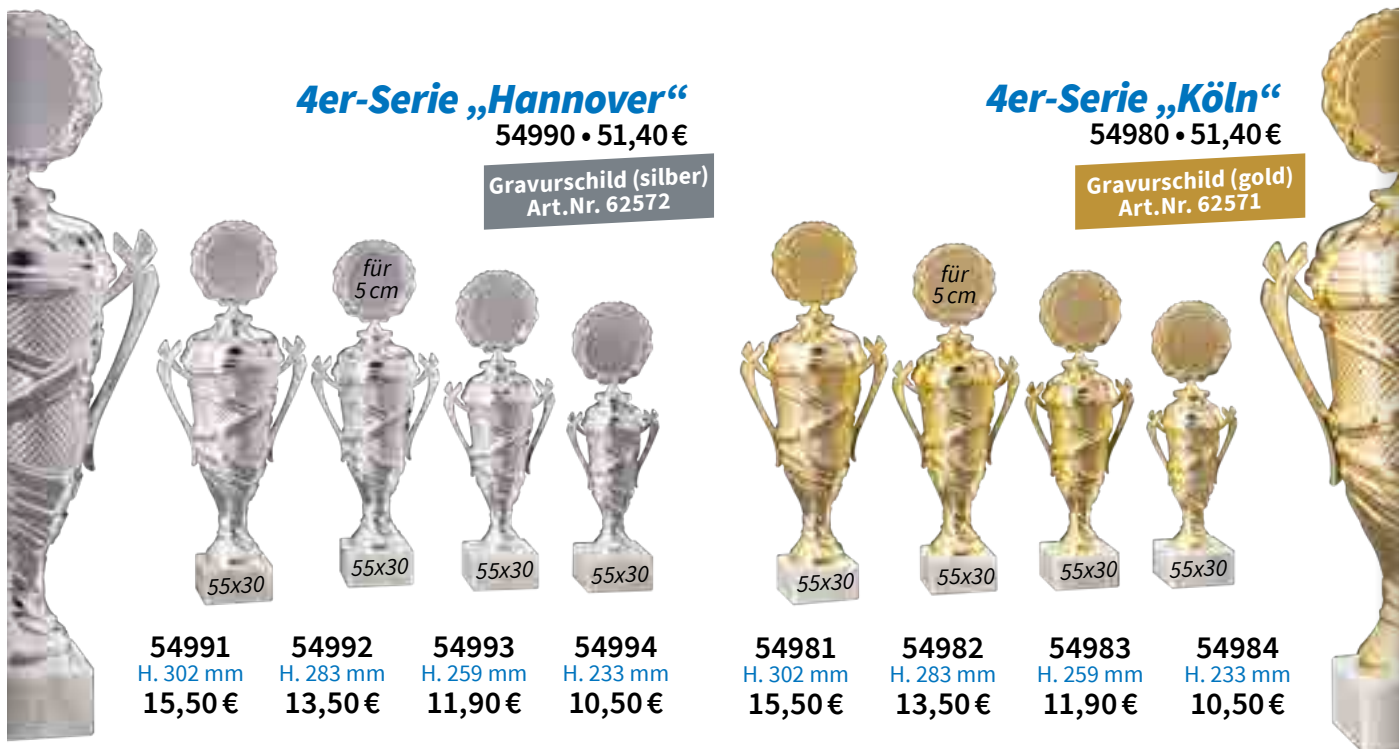

STÄNDER-TROPHÄEN

4er-Serie „Hannover“

54990 • 51,40 €

Gravurschild (silber)
Art.Nr. 62572

4er-Serie „Köln“

54980 • 51,40 €

Gravurschild (gold)
Art.Nr. 62571

54991
H. 302 mm
15,50 €

54992
H. 283 mm
13,50 €

54993
H. 259 mm
11,90 €

54994
H. 233 mm
10,50 €

54981
H. 302 mm
15,50 €

54982
H. 283 mm
13,50 €

54983
H. 259 mm
11,90 €

54984
H. 233 mm
10,50 €

5er-Serie „Kiel“

56040 • 66,50 €

TOP PREIS