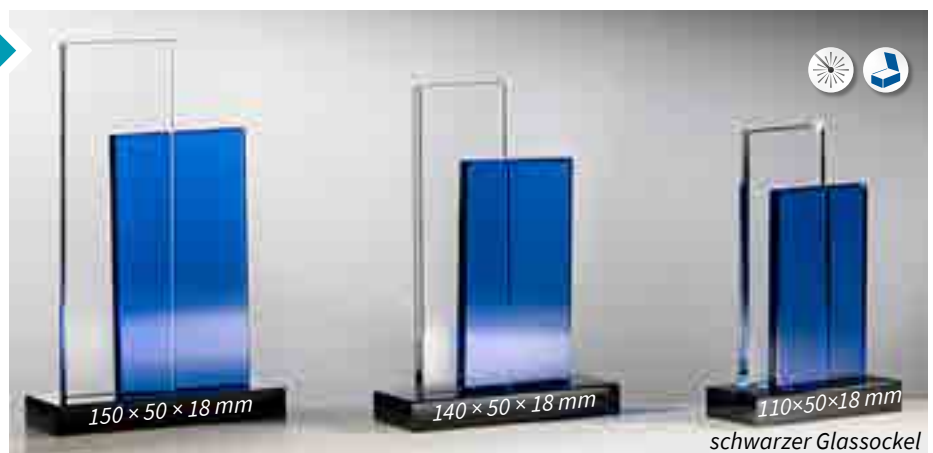

Blauglas: Stärke 6 mm
Kristallglas: Stärke 10 mm

68102 • 29,90 €

Maße: 230x150 mm

Kristallglas 210x70 mm • Blauglas 155x85 mm

68103 • 25,90 €

Maße: 200x140 mm

Kristallglas 180x60 mm • Blauglas 135x75 mm

68104 • 21,90 €

Maße 170x110 mm

Kristallglas 150x55 mm • Blauglas 115x65 mm

schwarzer Glassockel

Glastrophäe

Stärke 10 mm

68124 • 31,90 €

H. 205 mm × B. 190 mm

Sockel 160 × 50 × 10 mm