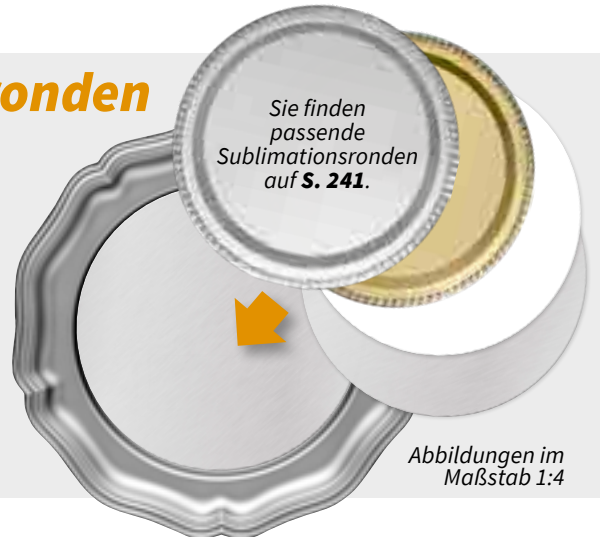

Abbildungen im Maßstab 1:4