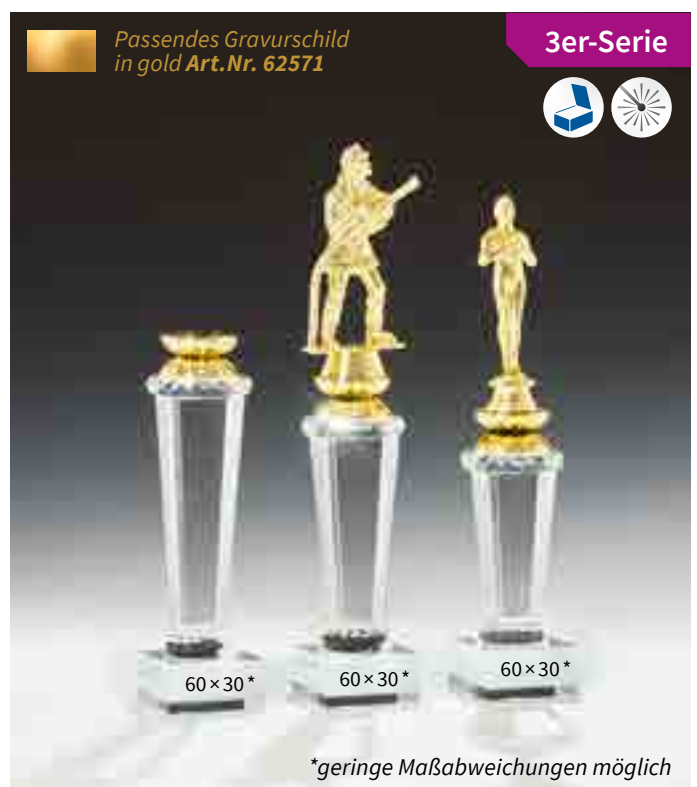

Schwere Kristalltower

3er-Serie

Passendes Gravurschild in gold Art.Nr. 62571

67780 • 43,50 € 200 mm
67781 • 35,50 € 180 mm
67782 • 32,90 € 160 mm

*geringe Maßabweichungen möglich