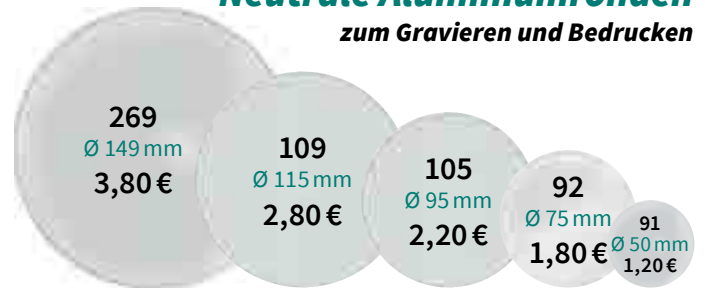

Neutrale Aluminiumronden zum Gravieren und Bedrucken