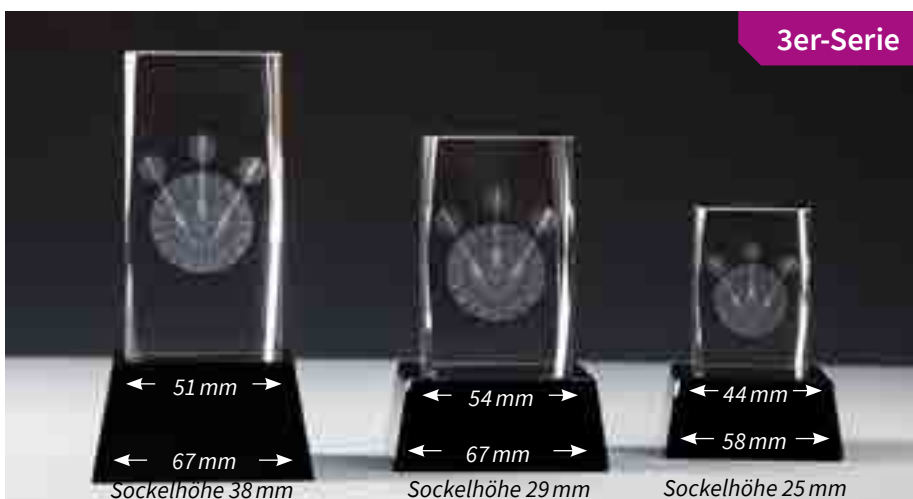

38026 • 3,15 €
H. 113 mm • gold

Schnelle Montage durch Verschrauben

Foto 1:5

Beachten Sie unser Schraubfix-Angebot zur Selbstmontage auf den Seiten 132 bis 137.

3er-Serie

3D-Glasblock Darts
inklusive blauer Geschenkbox