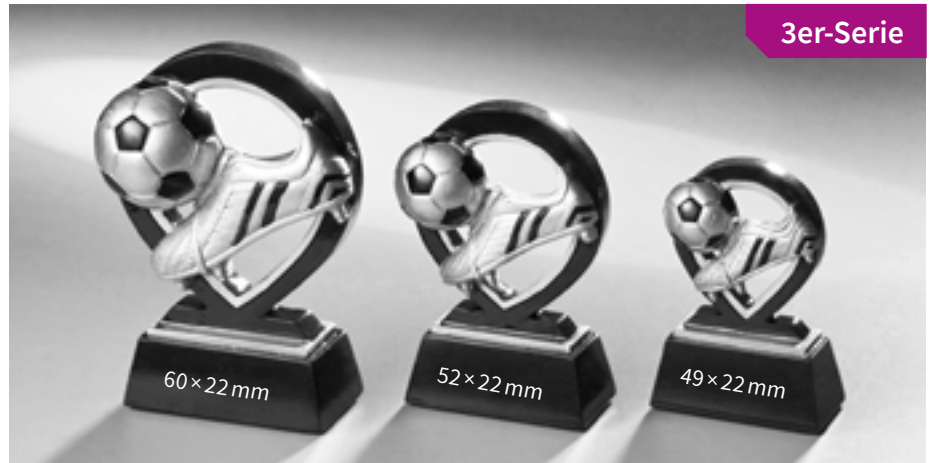

Resinfiguren Fußball

38681 • 9,90 €
H. 128 mm
Gravurschild (silber):
Art.Nr. 62609

38682 • 6,90 €
H. 108 mm
Gravurschild (silber):
Art.Nr. 62608

38683 • 4,90 €
H. 88 mm
Gravurschild (silber):
Art.Nr. 62590