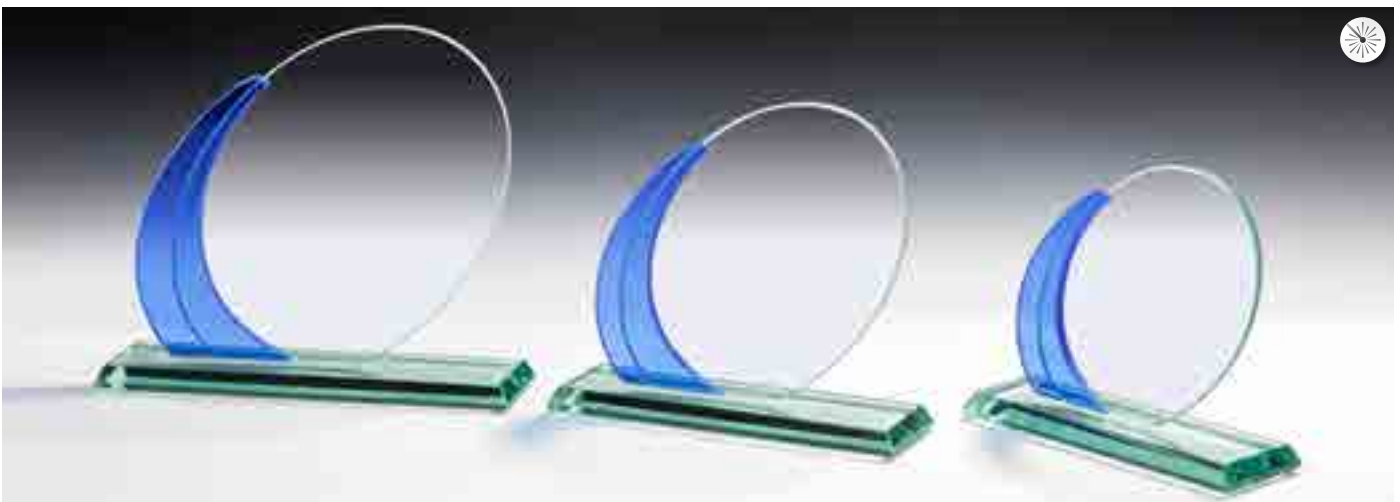

Farbige Glastrophäen „Oval“

Stärke 8mm • Sockel 12mm

67199 • 23,50 €

175 mm × 200 mm

67200 • 21,50 €

150 mm × 170 mm

67201 • 18,90 €

130 mm × 150 mm