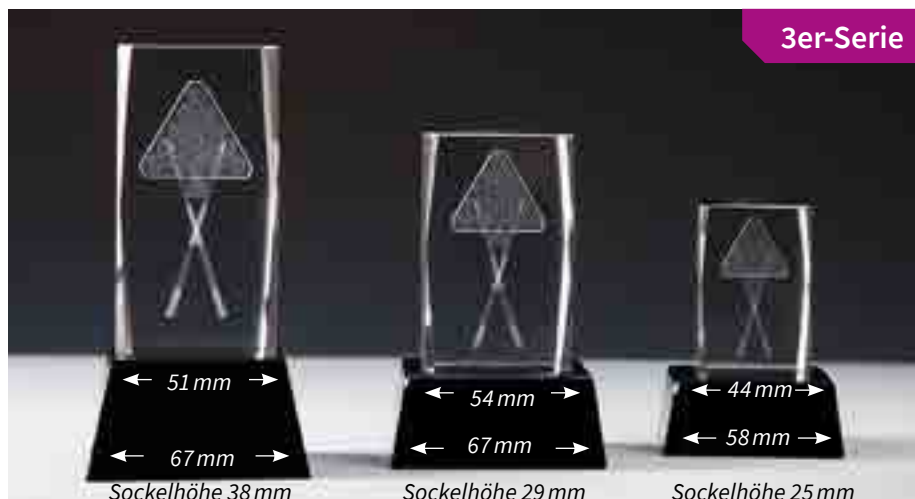

34072 • 4,90 €
63 × 19 × 119 mm • H. 40 mm

Beachten Sie unser Schraubfix-Angebot zur Selbstmontage auf Seite 132 bis 137.

3er-Serie

3D-Glasblock Billard inklusive blauer Geschenkbox

Mit Sockel

67644 H. 140 mm 27,90 €	67645 H. 110 mm 22,50 €	67646 H. 85 mm 18,40 €
--------------------------------------	--------------------------------------	-------------------------------------