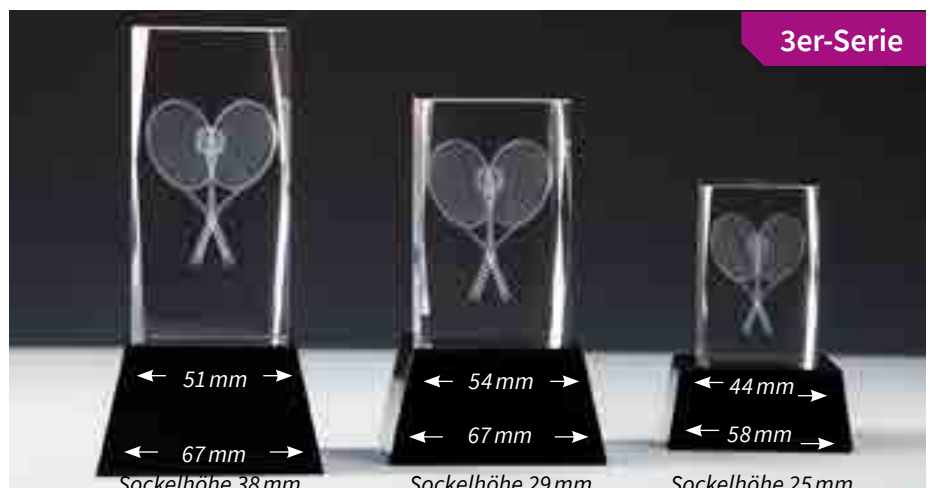

3D-Glasblock Tennis inklusive blauer Geschenkbox

Mit Sockel

67566	67567	67568
H. 140 mm	H. 110 mm	H. 85 mm
27,90 €	22,50 €	18,40 €

Ohne Sockel (nicht abgebildet)

67569	67570	67571
10×5×5 cm	8×5×5 cm	6×4×4 cm
16,60 €	12,40 €	10,30 €

3er-Serie