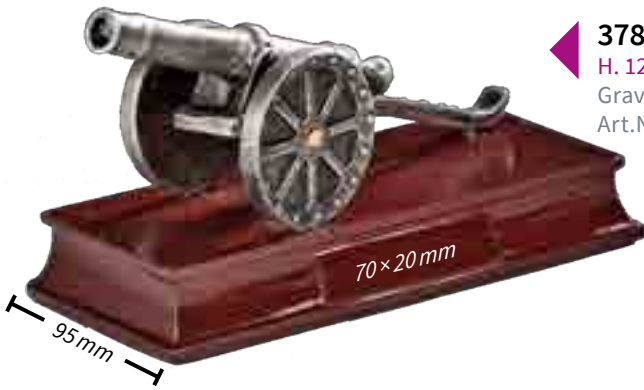

Resinfiguren Torjägerkanone

FUSSBALL

37822 • 21,90 €
H. 122 mm • B. 200 mm
Gravurschild (silber):
Art.Nr. 62609