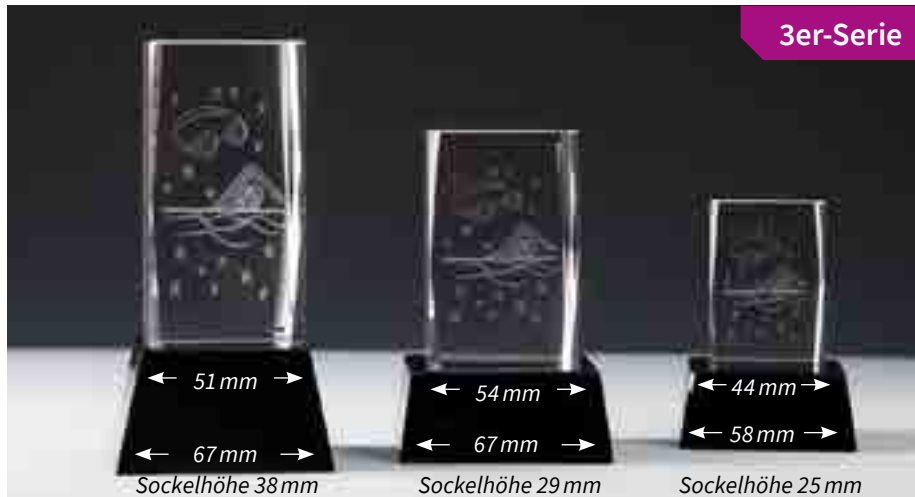

3er-Serie

3D-Glasblock Schwimmen inklusive blauer Geschenkbox

Mit Sockel

67656 H. 140 mm 27,90 €	67657 H. 110 mm 22,50 €	67658 H. 85 mm 18,40 €

Ohne Sockel (nicht abgebildet)

67659 10×5×5 cm 16,60 €	67660 8×5×5 cm 12,40 €	67661 6×4×4 cm 10,30 €