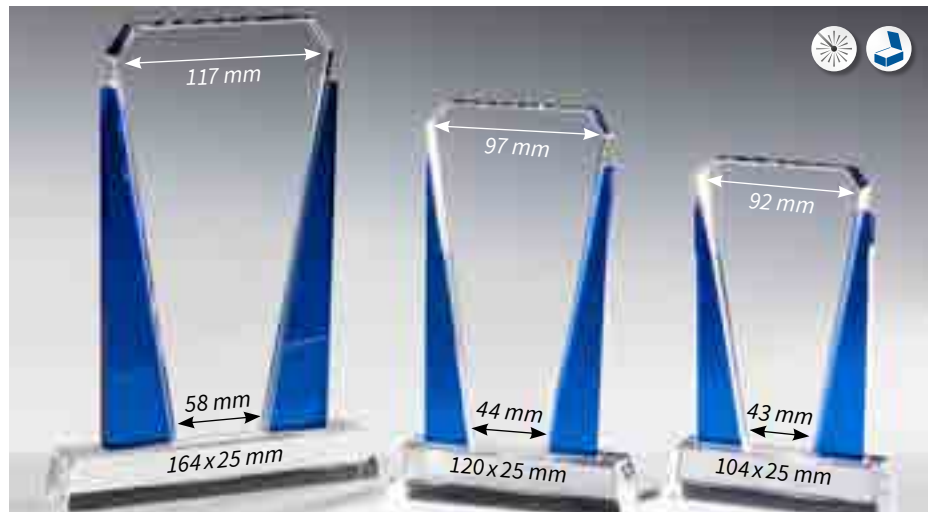

Kristall-Trophäe

Stärke 20 mm

67987 • 42,90 €
H. 240 mm × B. 160 mm

67988 • 39,90 €
H. 210 mm × B. 140 mm

67989 • 37,90 €
H. 180 mm × B. 120 mm

Blauglas Award

66909 • 30,90 €
H. 141 mm × B. 151 mm

Kristall-Trophäe

Stärke 20 mm

67421 • 47,90 €
H. 245 mm × B. 128 mm

67422 • 43,90 €
H. 205 mm × B. 106 mm

67423 • 39,90 €
H. 185 mm × B. 100 mm

Kristall-Trophäe

Stärke 15 mm
Sockelstärke 45 mm

67451 • 48,90 €
H. 310 mm x B. 100 mm