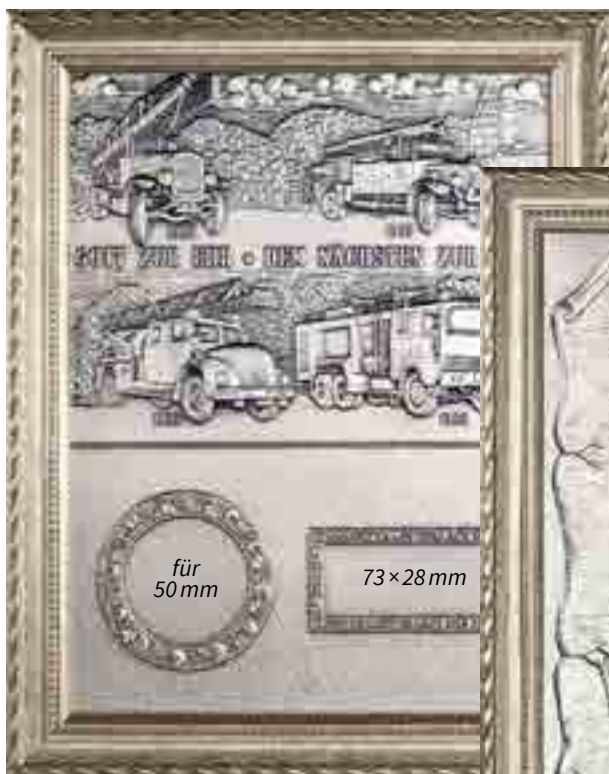

ZINNRELIEFS - ALUMINIUMRELIEFS