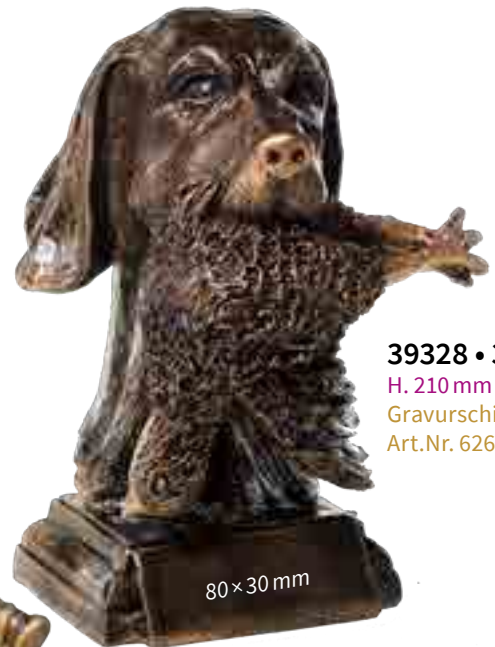

INLINESKATING

Schraubfiguren

34248 • 2,65 €
H. 96 mm • gold

34250 • 2,65 €
H. 96 mm • silber

34252 • 2,65 €
H. 96 mm • resin

JAGD

Resinfigur Jagd

39328 • 36,- €
H. 210 mm
Gravurschild (gold):
Art.Nr. 62600