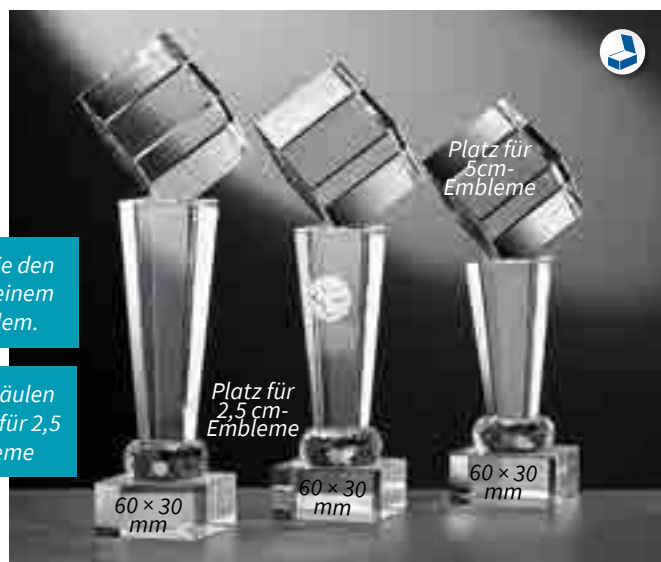

41326 H. 260 mm 60,90 €	41327 H. 240 mm 52,90 €	41328 H. 220 mm 49,90 €